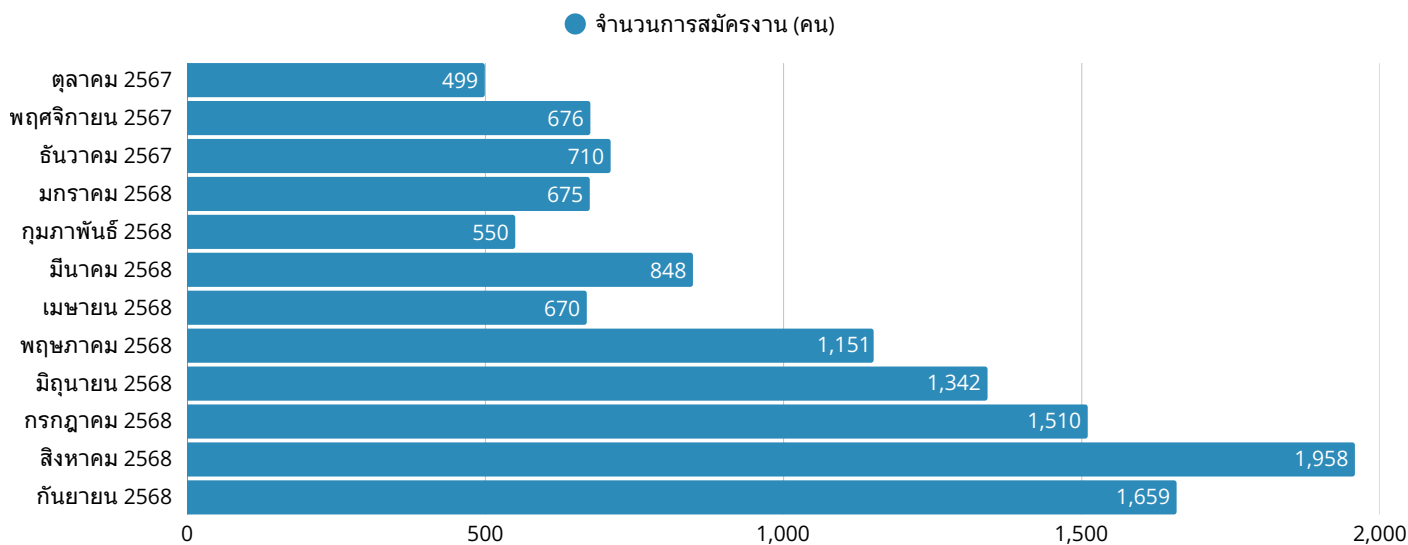

# สรุปข้อมูลสถิติการสมัครงาน ผ่านระบบระบบสมัครงานอิเล็กทรอนิกส์ มหาวิทยาลัยเชียงใหม่ CMU HR E-RECRUITMENT ประจำปีงบประมาณ 2568

## รวมจำนวนผู้ใช้งาน CMU HR E-RECRUITMENT แบ่งตามเดือน

เดือน	จำนวนการสมัครงาน (คน)
ตุลาคม 2567	499
พฤศจิกายน 2567	676
ธันวาคม 2567	710
มกราคม 2568	675
กุมภาพันธ์ 2568	550
มีนาคม 2568	848
เมษายน 2568	670
พฤษภาคม 2568	1,151
มิถุนายน 2568	1,342
กรกฎาคม 2568	1,510
สิงหาคม 2568	1,958
กันยายน 2568	1,659
<b>รวม</b>	<b>12,248</b>