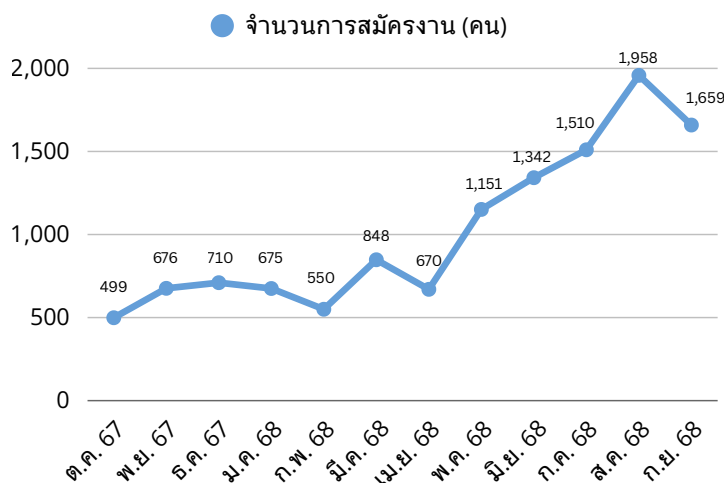

## รวมจำนวนผู้ใช้งาน CMU HR E-RECRUITMENT แบ่งตามเดือน

เดือน	จำนวนการสมัครงาน (คน)
ตุลาคม 2567	499
พฤศจิกายน 2567	676
ธันวาคม 2567	710
มกราคม 2568	675
กุมภาพันธ์ 2568	550
มีนาคม 2568	848
เมษายน 2568	670
พฤษภาคม 2568	1,151
มิถุนายน 2568	1,342
กรกฎาคม 2568	1,510
สิงหาคม 2568	1,958
กันยายน 2568	1,659
<b>รวม</b>	<b>12,248</b>